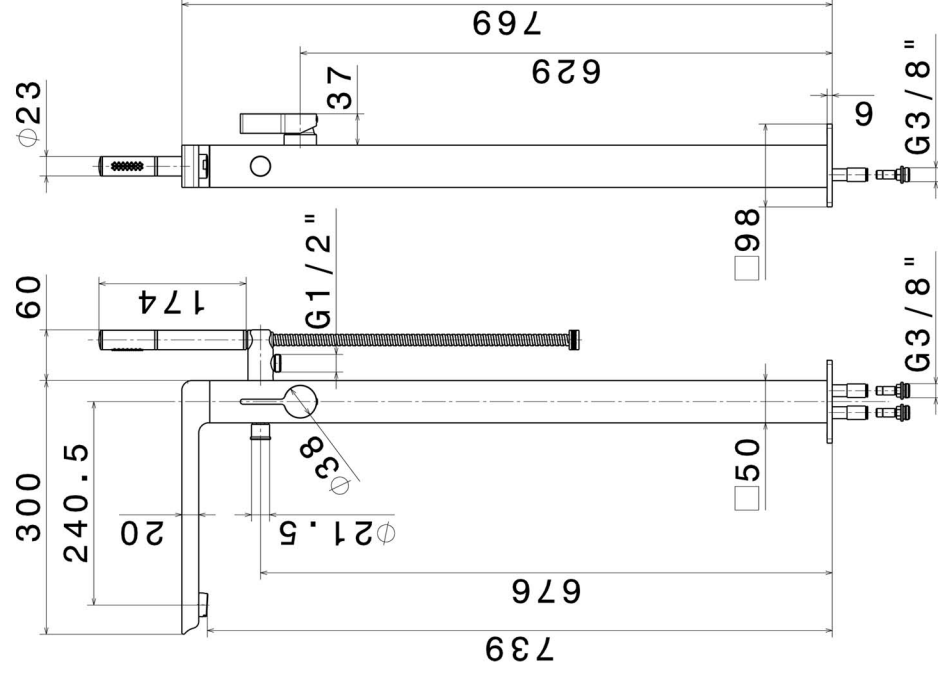

## mod.65784C

Gruppo per bordo vasca con bocca erogazione a pavimento, miscelatore incorporato e set doccia. Dotato di corpo speciale da incassare a pavimento.

Deck mounted bath group with spout on floor pillar union, included single-lever mixer and hand-shower set. With special body to pre-built-int.